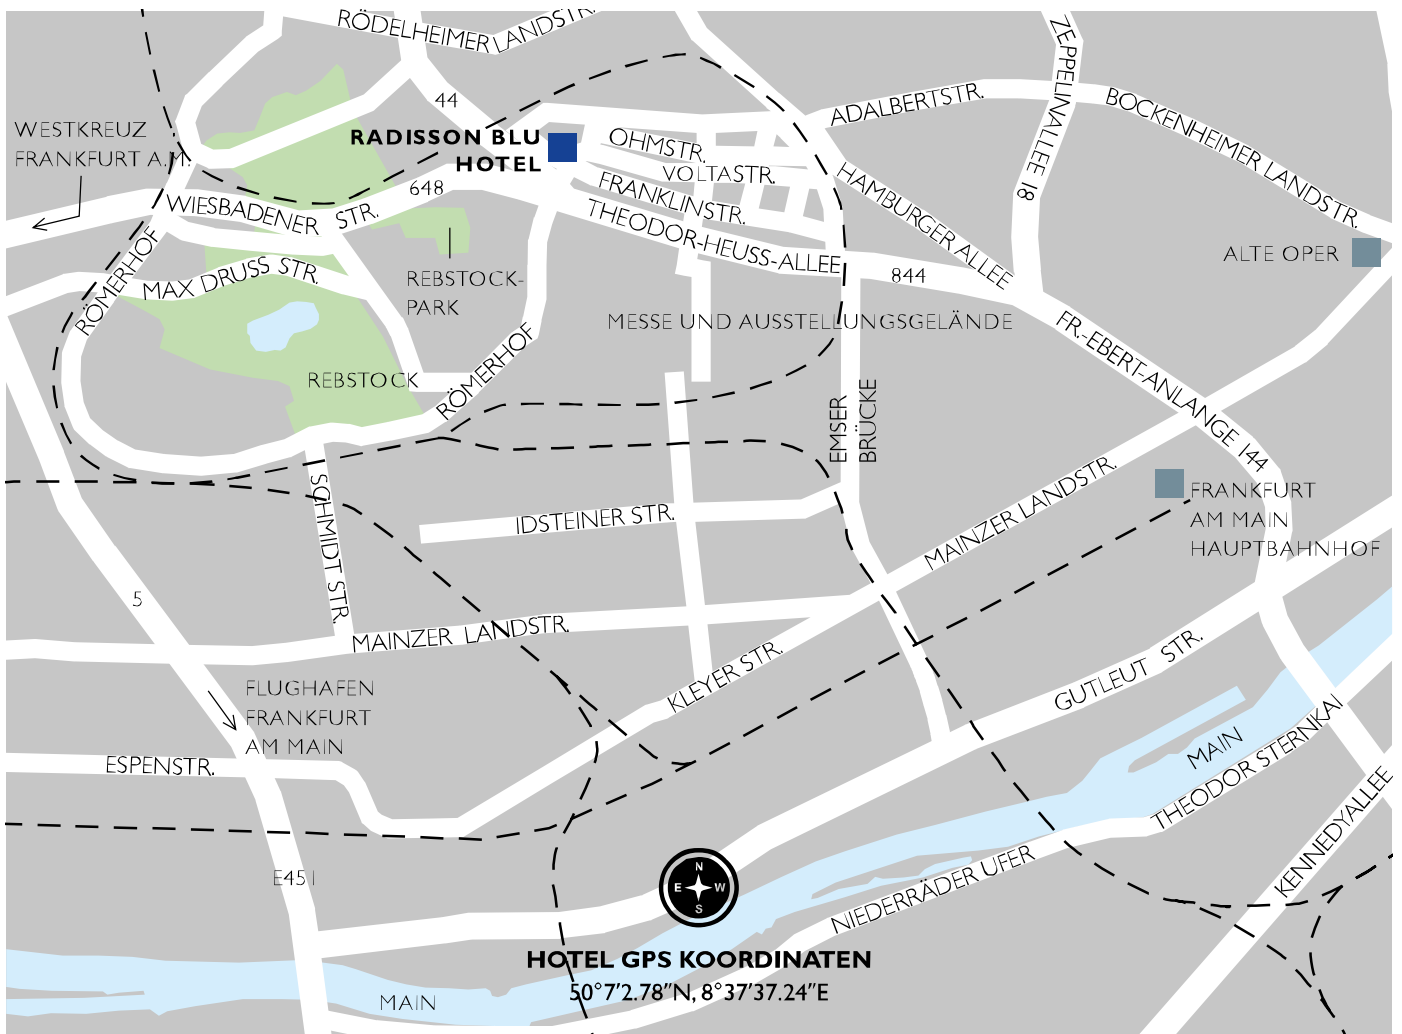

BRAIN FOOD
FOR MEETINGS

BRAIN BOX
BREAK-OUT ROOM

INTERNET
INKLUDIERT

100% SATISFACTION
GUARANTEE

Club
CARLSON
FOR PLANNERS

THINK
PLANET

ANKUNFT

Mit dem Auto: Aus Richtung Kassel / Basel / Flughafen: Am Westkreuz Frankfurt von der A5 auf die A 648 wechseln, Richtung Frankfurt Stadtmitte/Messe /Rödelheim. Abfahrt Bockenheim/Rödelheim. Im Kreisverkehr 3. Ausfahrt in die Voltastraße nehmen.

Aus Richtung Frankfurt Messe / Innenstadt: Ausschilderung Westkreuz/Autobahn folgen, rechts parallel zur Hauptstraße in Richtung Rödelheim halten. Im Kreisverkehr die 1. Ausfahrt in die Voltastraße nehmen. Die Franklinstraße und das Radisson Blu Hotel befinden sich direkt auf der linken Seite.

Mit öffentlichen Verkehrsmitteln: Vom Flughafen: S-Bahn Nr. 8 oder 9 in Richtung Offenbach / Hanau bis Frankfurt Hauptbahnhof.

Vom Hauptbahnhof: Vom Frankfurter Hauptbahnhof mit der Straßenbahn Nr. 17 (Richtung Rebstockbad) bis Haltestelle „An der Dammheide“. Straßenbahnschienen folgen, die Franklinstraße und das Radisson Blu Hotel liegen auf der rechten Seite nach 2 Minuten Fußweg.